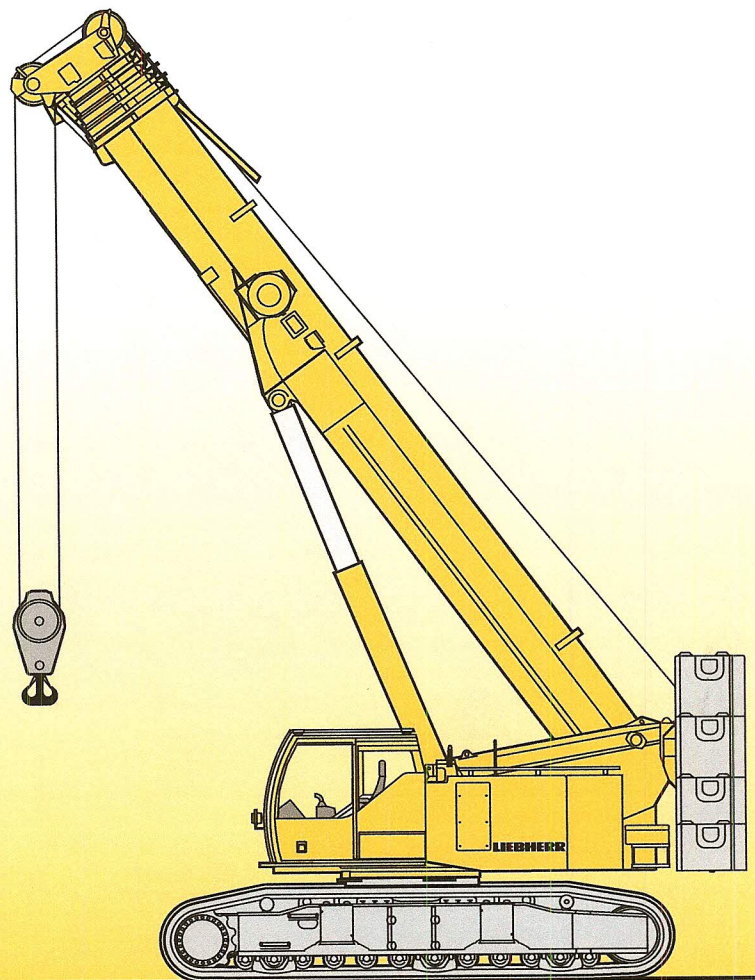

Telescopic Crawler Crane Grue télescopique sur chenilles

LTR 1100

Technical Data
Caractéristiques techniques

LIEBHERR